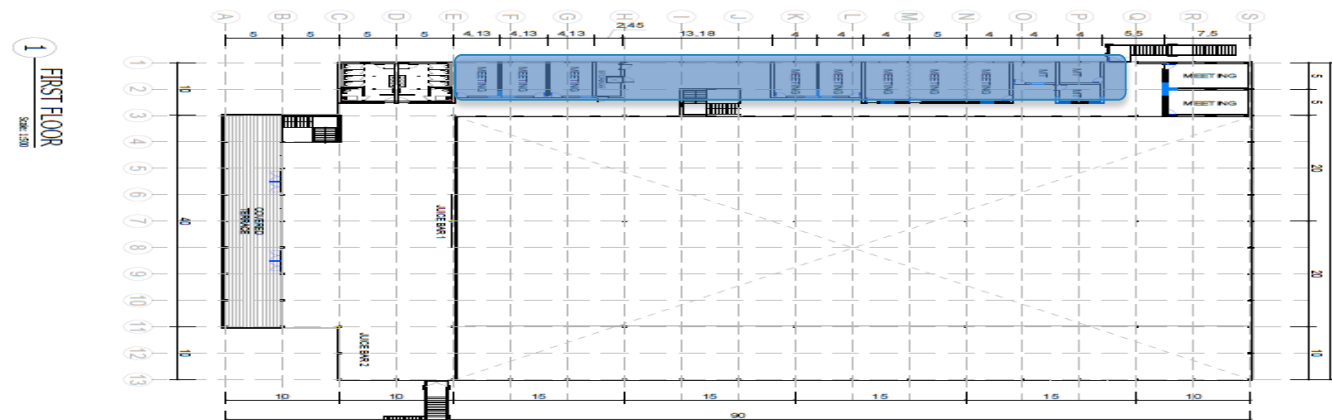

هيئة المدن الاقتصادية
Economic Cities Authority

BAYXX
البيلسان للمعارض
BAY LA SUN EXPO CENTER

Located in the heart of King Abdullah Economic City Only 50 minutes drive from Jeddah

Perspectives

يحتوي المعرض علي قاعه رئيسية بمساحه 2800 متر مربع , لتلبيه مختلف المتطلبات والاحتياجات .
يمكن تقسيمها الي اربع قاعات منفصله .

مركز البيلسان للمعارض والمؤتمرات يوفر 13 غرفة اجتماعات ، يمكن ان تتسع من 5 الي 100 شخص وهي مساحة مرنة تماما تسمح باستضافة أي نوع من الاجتماعات , ندوات أو ورش العمل.

هيئة المدن الاقتصادية
Economic Cities Authority

Thank you

Ground Floor Layout

0 GROUND FLOOR
Scale: 1:500

Main Functions	Area (Sqm)
Main Lobby	400
Pre-Function	400
Halls	2,800
Roller Shutter Doors	2

First Floor Layout

Set Up	U-Shape	Class Room	Round Table	Hollow Square	Boardroom
Meeting Room 1,2,3	8	12	16	7	7
Meeting Room 4,5	7	11	15	6	6
Meeting Room 6	9	12	17	7	7
Meeting Room 7	11	16	22	9	9
Meeting Room 8	9	12	17	7	7
Meeting Room 9	28	41	57	23	23
Meeting Room 10,11,12	5	7	10	4	4
Meeting Room 13	11	17	23	10	10