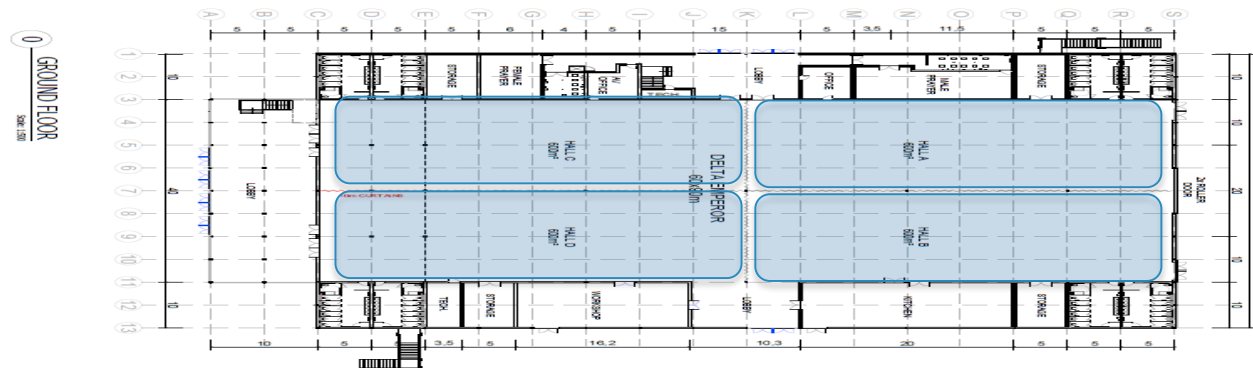

هيئة المدن الاقتصادية
Economic Cities Authority

BAYXX
البيلسان للمعارض
BAY LA SUN EXPO CENTER

Located in the heart of King Abdullah Economic City Only 50 minutes drive from Jeddah

Perspectives

يحتوي المعرض علي قاعه رئيسية بمساحه 2800 متر مربع , لتلبيه مختلف المتطلبات والاحتياجات .
يمكن تقسيمها الي اربع قاعات منفصله .

مركز البيلسان للمعارض والمؤتمرات يوفر 13 غرفة اجتماعات ، يمكن ان تتسع من 5 الي 100 شخص وهي مساحة مرنة تماما تسمح باستضافة أي نوع من الاجتماعات , ندوات أو ورش العمل.

هيئة المدن الاقتصادية
Economic Cities Authority

Thank you

Ground Floor Layout

0 GROUND FLOOR
Scale: 1:500

Main Functions	Area (Sqm)
Main Lobby	400
Pre-Function	400
Halls	2,800
Roller Shutter Doors	2

First Floor Layout

Set Up	U-Shape	Class Room	Round Table	Hollow Square	Boardroom
Meeting Room 1,2,3	8	12	16	7	7
Meeting Room 4,5	7	11	15	6	6
Meeting Room 6	9	12	17	7	7
Meeting Room 7	11	16	22	9	9
Meeting Room 8	9	12	17	7	7
Meeting Room 9	28	41	57	23	23
Meeting Room 10,11,12	5	7	10	4	4
Meeting Room 13	11	17	23	10	10