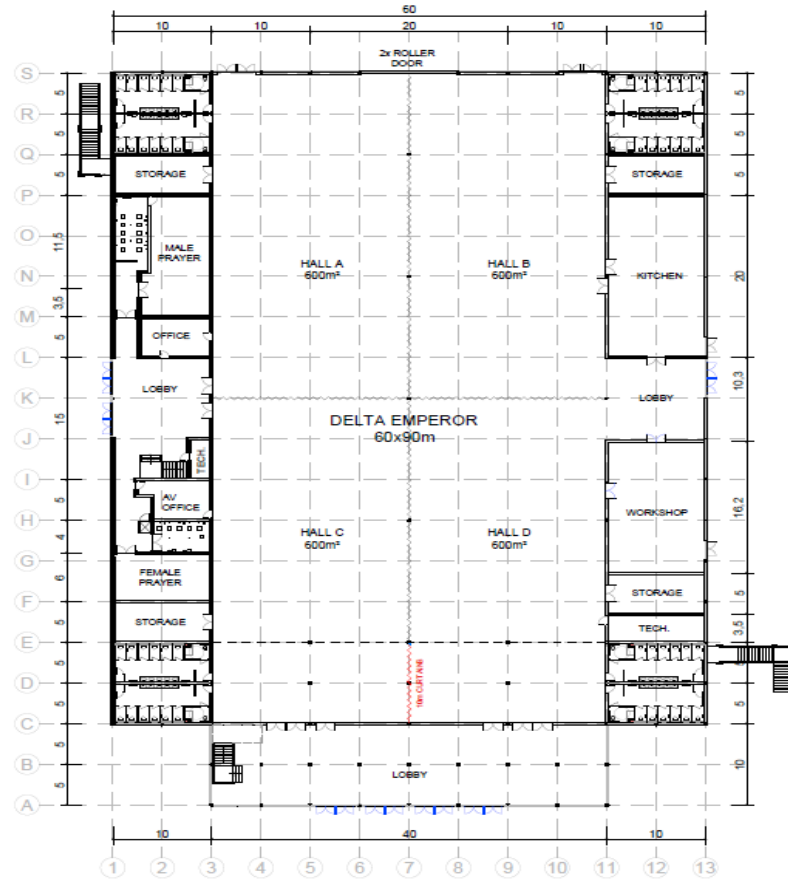

مركز البيلسان للمعارض والمؤتمرات يوفر 13 غرفة اجتماعات ، يمكن ان تتسع من 5 الي 100 شخص وهي مساحة مرنة تماما تسمح باستضافة أي نوع من الاجتماعات , ندوات أو ورش العمل.

هيئة المدن الاقتصادية
Economic Cities Authority

Thank you

Ground Floor Layout

0 GROUND FLOOR
Scale: 1:500

Main Functions	Area (Sqm)
Main Lobby	400
Pre-Function	400
Halls	2,800
Roller Shutter Doors	2

First Floor Layout

Set Up	U-Shape	Class Room	Round Table	Hollow Square	Boardroom
Meeting Room 1,2,3	8	12	16	7	7
Meeting Room 4,5	7	11	15	6	6
Meeting Room 6	9	12	17	7	7
Meeting Room 7	11	16	22	9	9
Meeting Room 8	9	12	17	7	7
Meeting Room 9	28	41	57	23	23
Meeting Room 10,11,12	5	7	10	4	4
Meeting Room 13	11	17	23	10	10