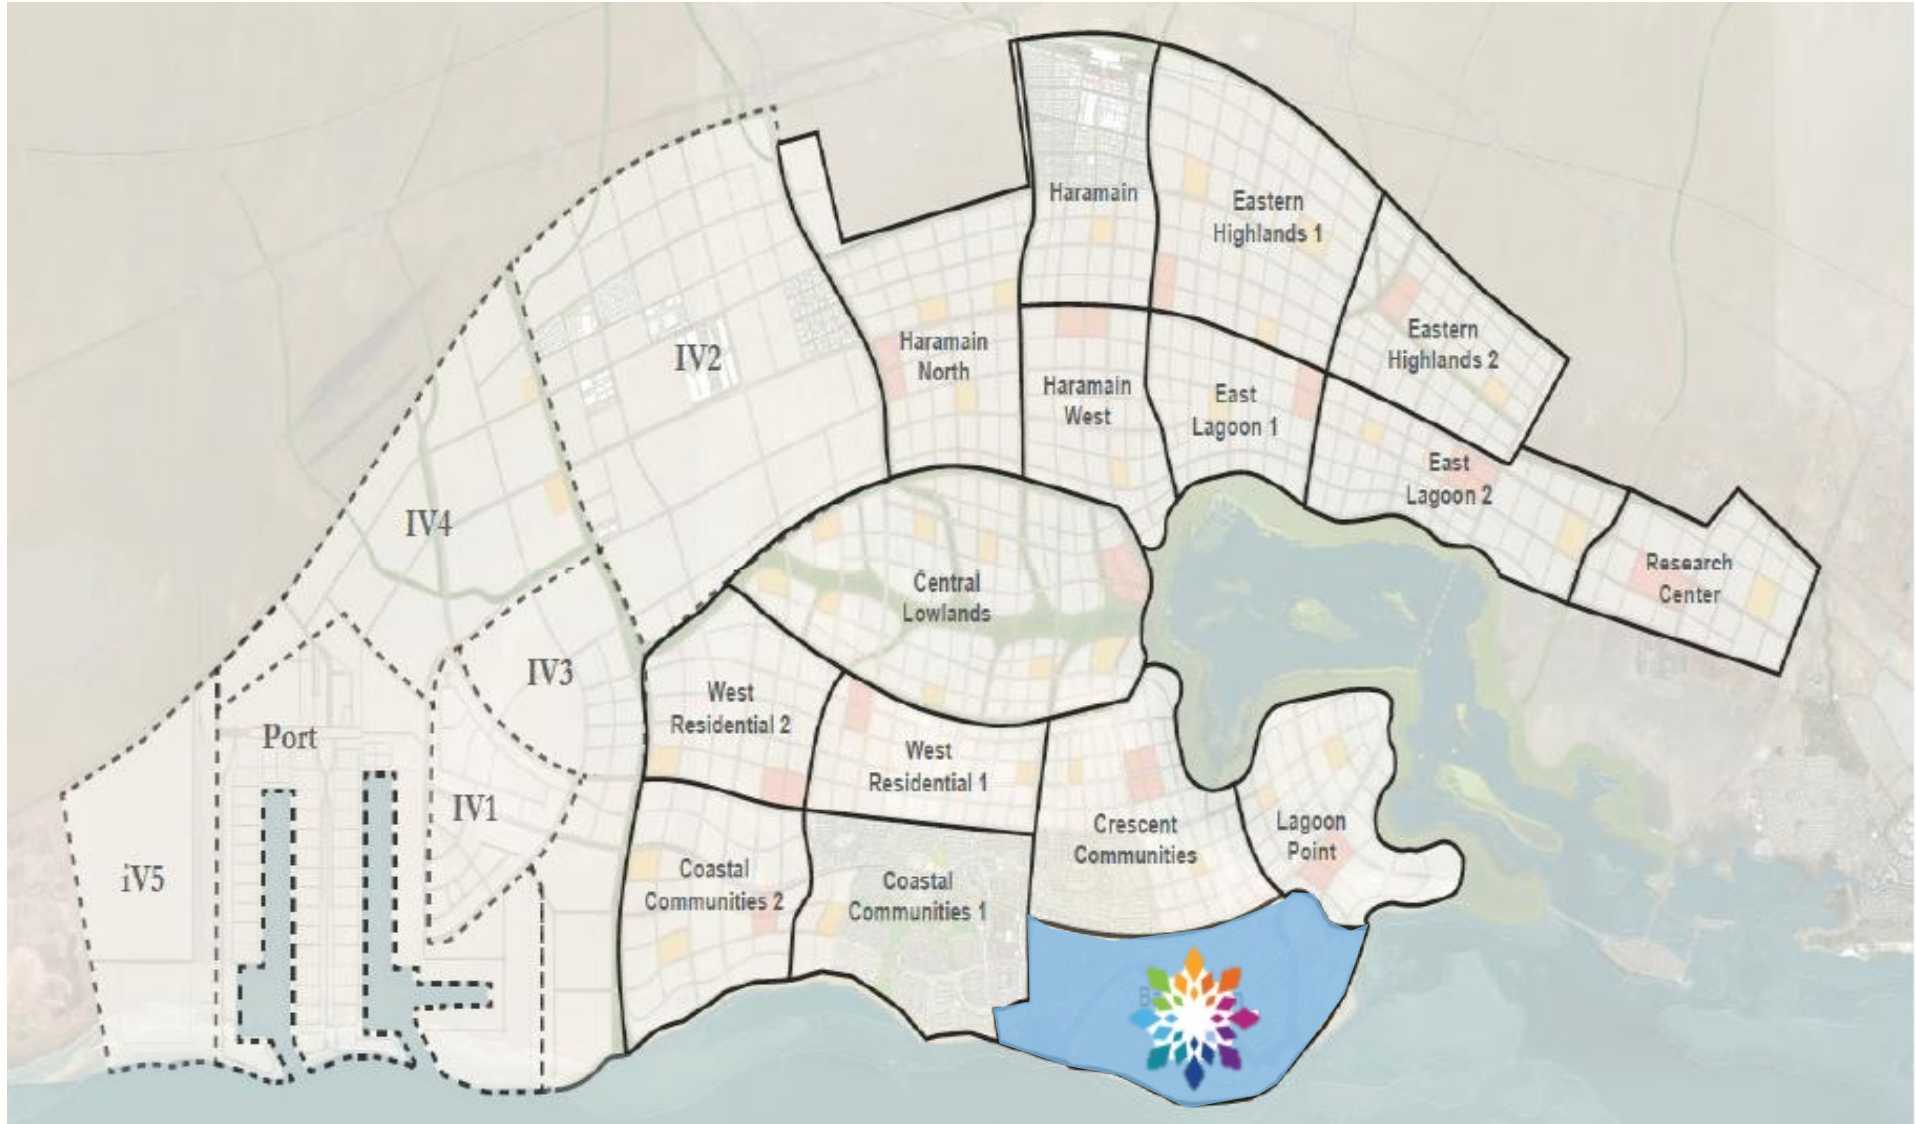

هيئة المدن الاقتصادية
Economic Cities Authority

BAYXX
البيلسان للمعارض
BAY LA SUN EXPO CENTER

Located in the heart of King Abdullah Economic City Only 50 minutes drive from Jeddah

Perspectives

يحتوي المعرض علي قاعه رئيسية بمساحه 2800 متر مربع , لتلبيه مختلف المتطلبات والاحتياجات .
يمكن تقسيمها الي اربع قاعات منفصله .

مركز البيلسان للمعارض والمؤتمرات يوفر 13 غرفة اجتماعات ، يمكن ان تتسع من 5 الي 100 شخص وهي مساحة مرنة تماما تسمح باستضافة أي نوع من الاجتماعات , ندوات أو ورش العمل.

هيئة المدن الاقتصادية
Economic Cities Authority