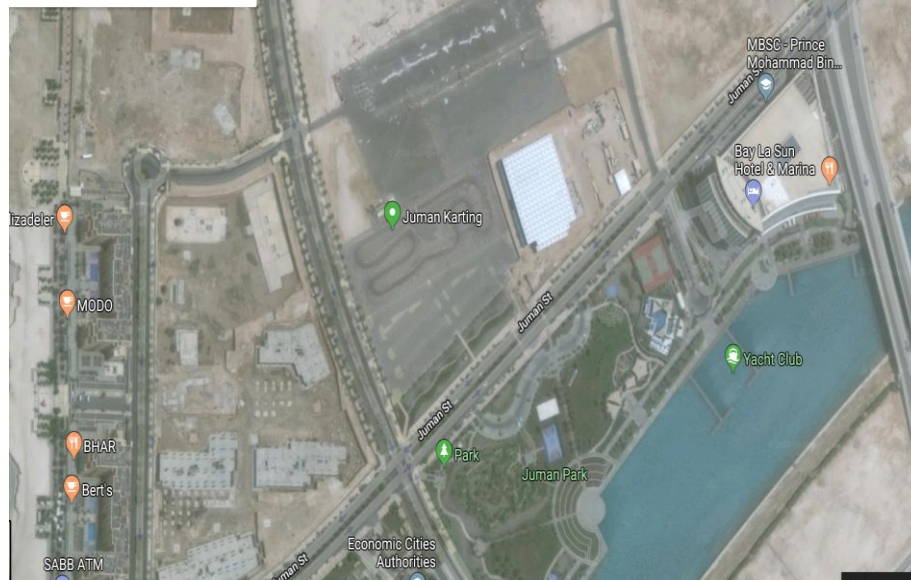

هيئة المدن الاقتصادية
Economic Cities Authority

BAYXX
البيلسان للمعارض
BAY LA SUN EXPO CENTER

Located in the heart of King Abdullah Economic City Only 50 minutes drive from Jeddah

Perspectives

يحتوي المعرض علي قاعه رئيسية بمساحه 2800 متر مربع , لتلبيه مختلف المتطلبات والاحتياجات .
يمكن تقسيمها الي اربع قاعات منفصله .